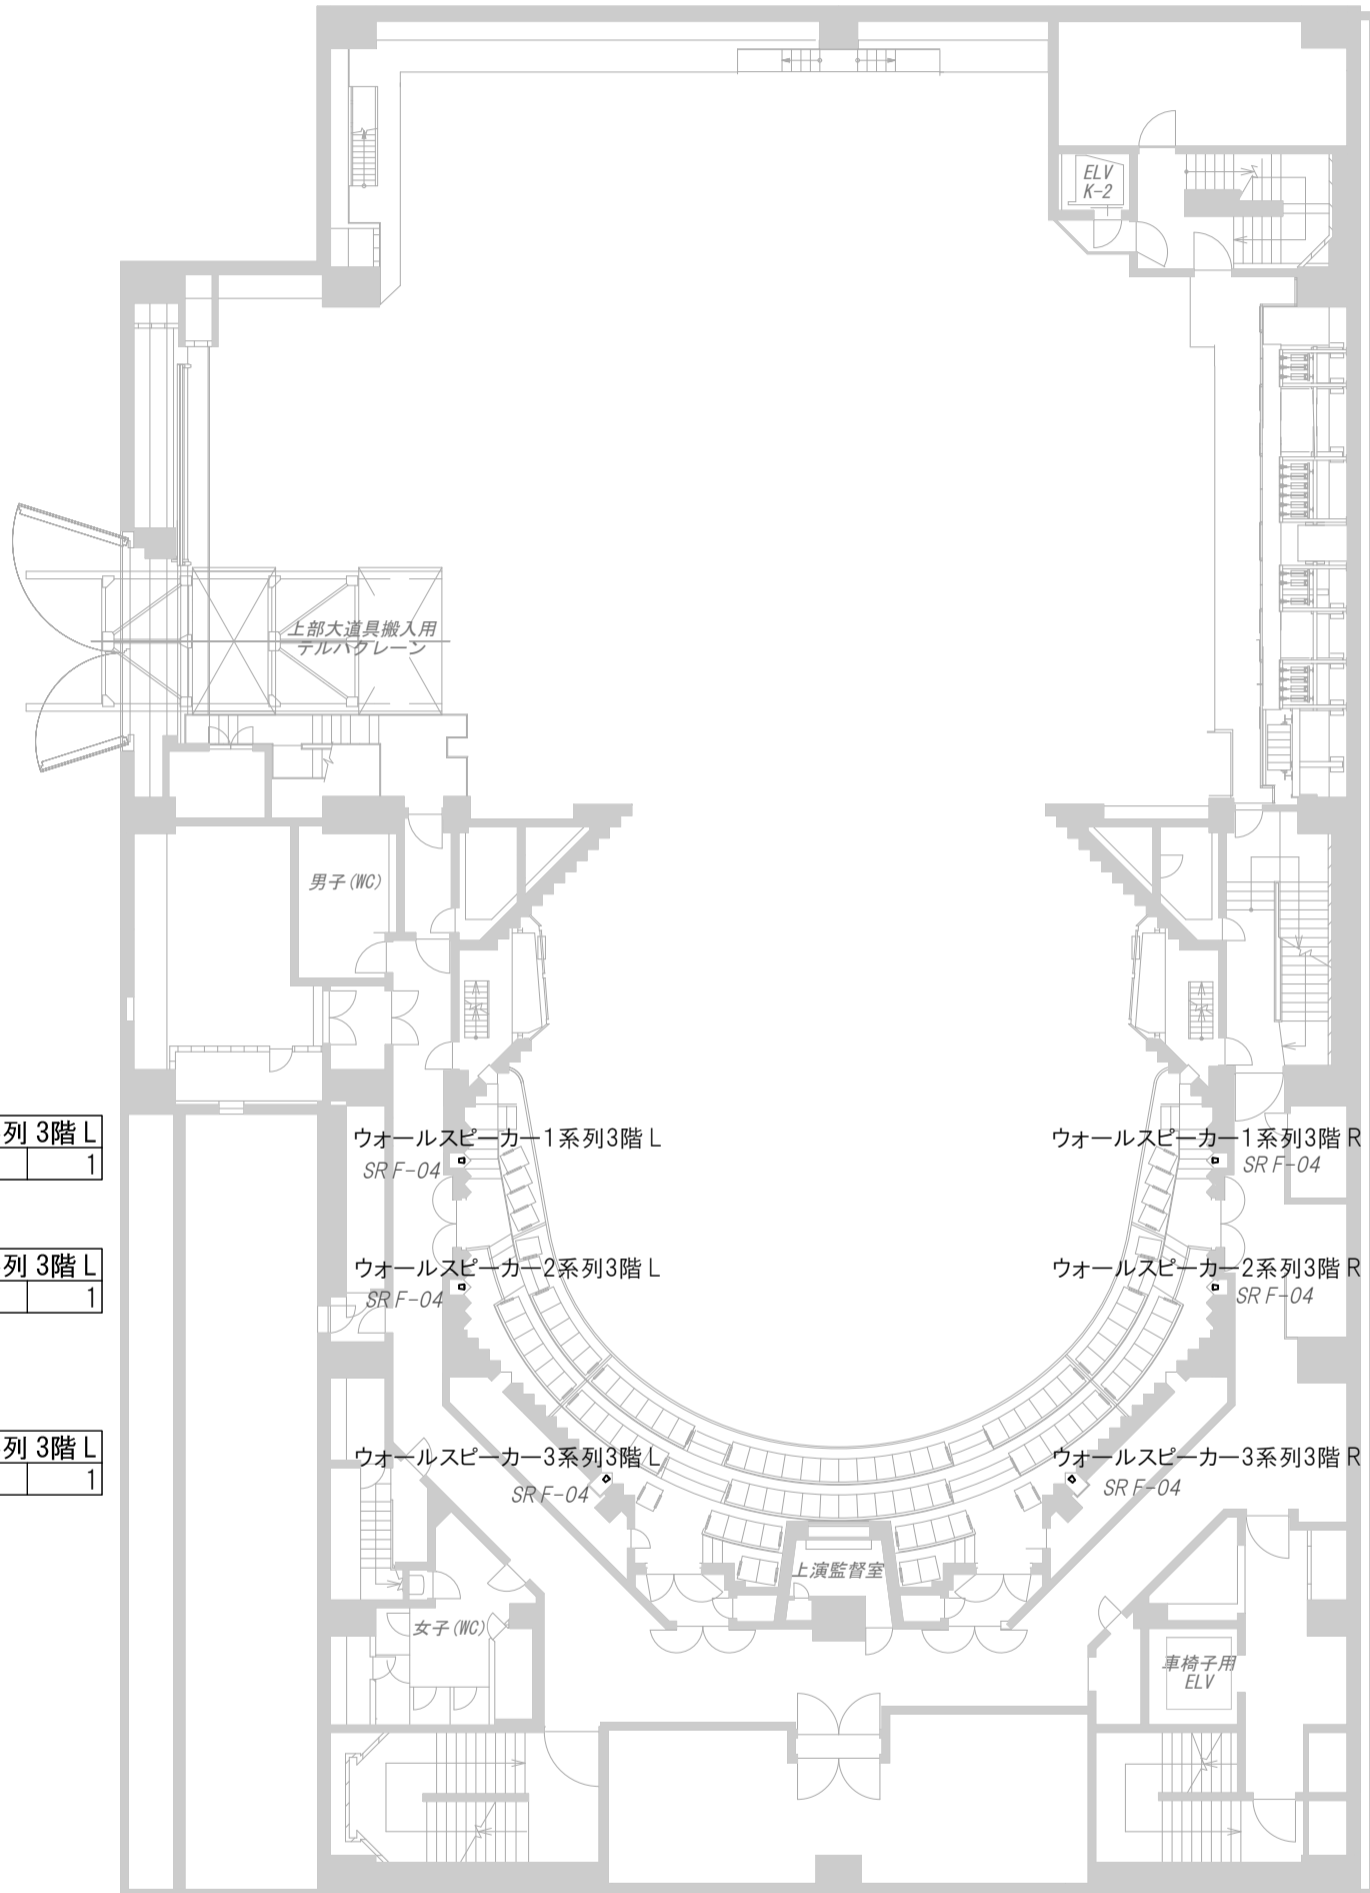

パブリックシアタースピーカー図面

6階～客席3階レベル～

2024年2月改定

ウォールスピーカー1系列 3階 L		
TOA	SR F-04	1

ウォールスピーカー2系列 3階 L		
TOA	SR F-04	1

ウォールスピーカー3系列 3階 L		
TOA	SR F-04	1

ウォールスピーカー1系列3階 L
SR F-04

ウォールスピーカー2系列3階 L
SR F-04

ウォールスピーカー3系列3階 L
SR F-04

ウォールスピーカー1系列3階 R
SR F-04

ウォールスピーカー2系列3階 R
SR F-04

ウォールスピーカー3系列3階 R
SR F-04

ウォールスピーカー1系列 3階 R		
TOA	SR F-04	1

ウォールスピーカー2系列 3階 R		
TOA	SR F-04	1

ウォールスピーカー3系列 3階 R		
TOA	SR F-04	1

世田谷パブリックシアター

〒154-0004 東京都世田谷区太子堂4-1-1
TEL 03-5432-1522
FAX 03-5432-1529
sound@setagaya-ac.net