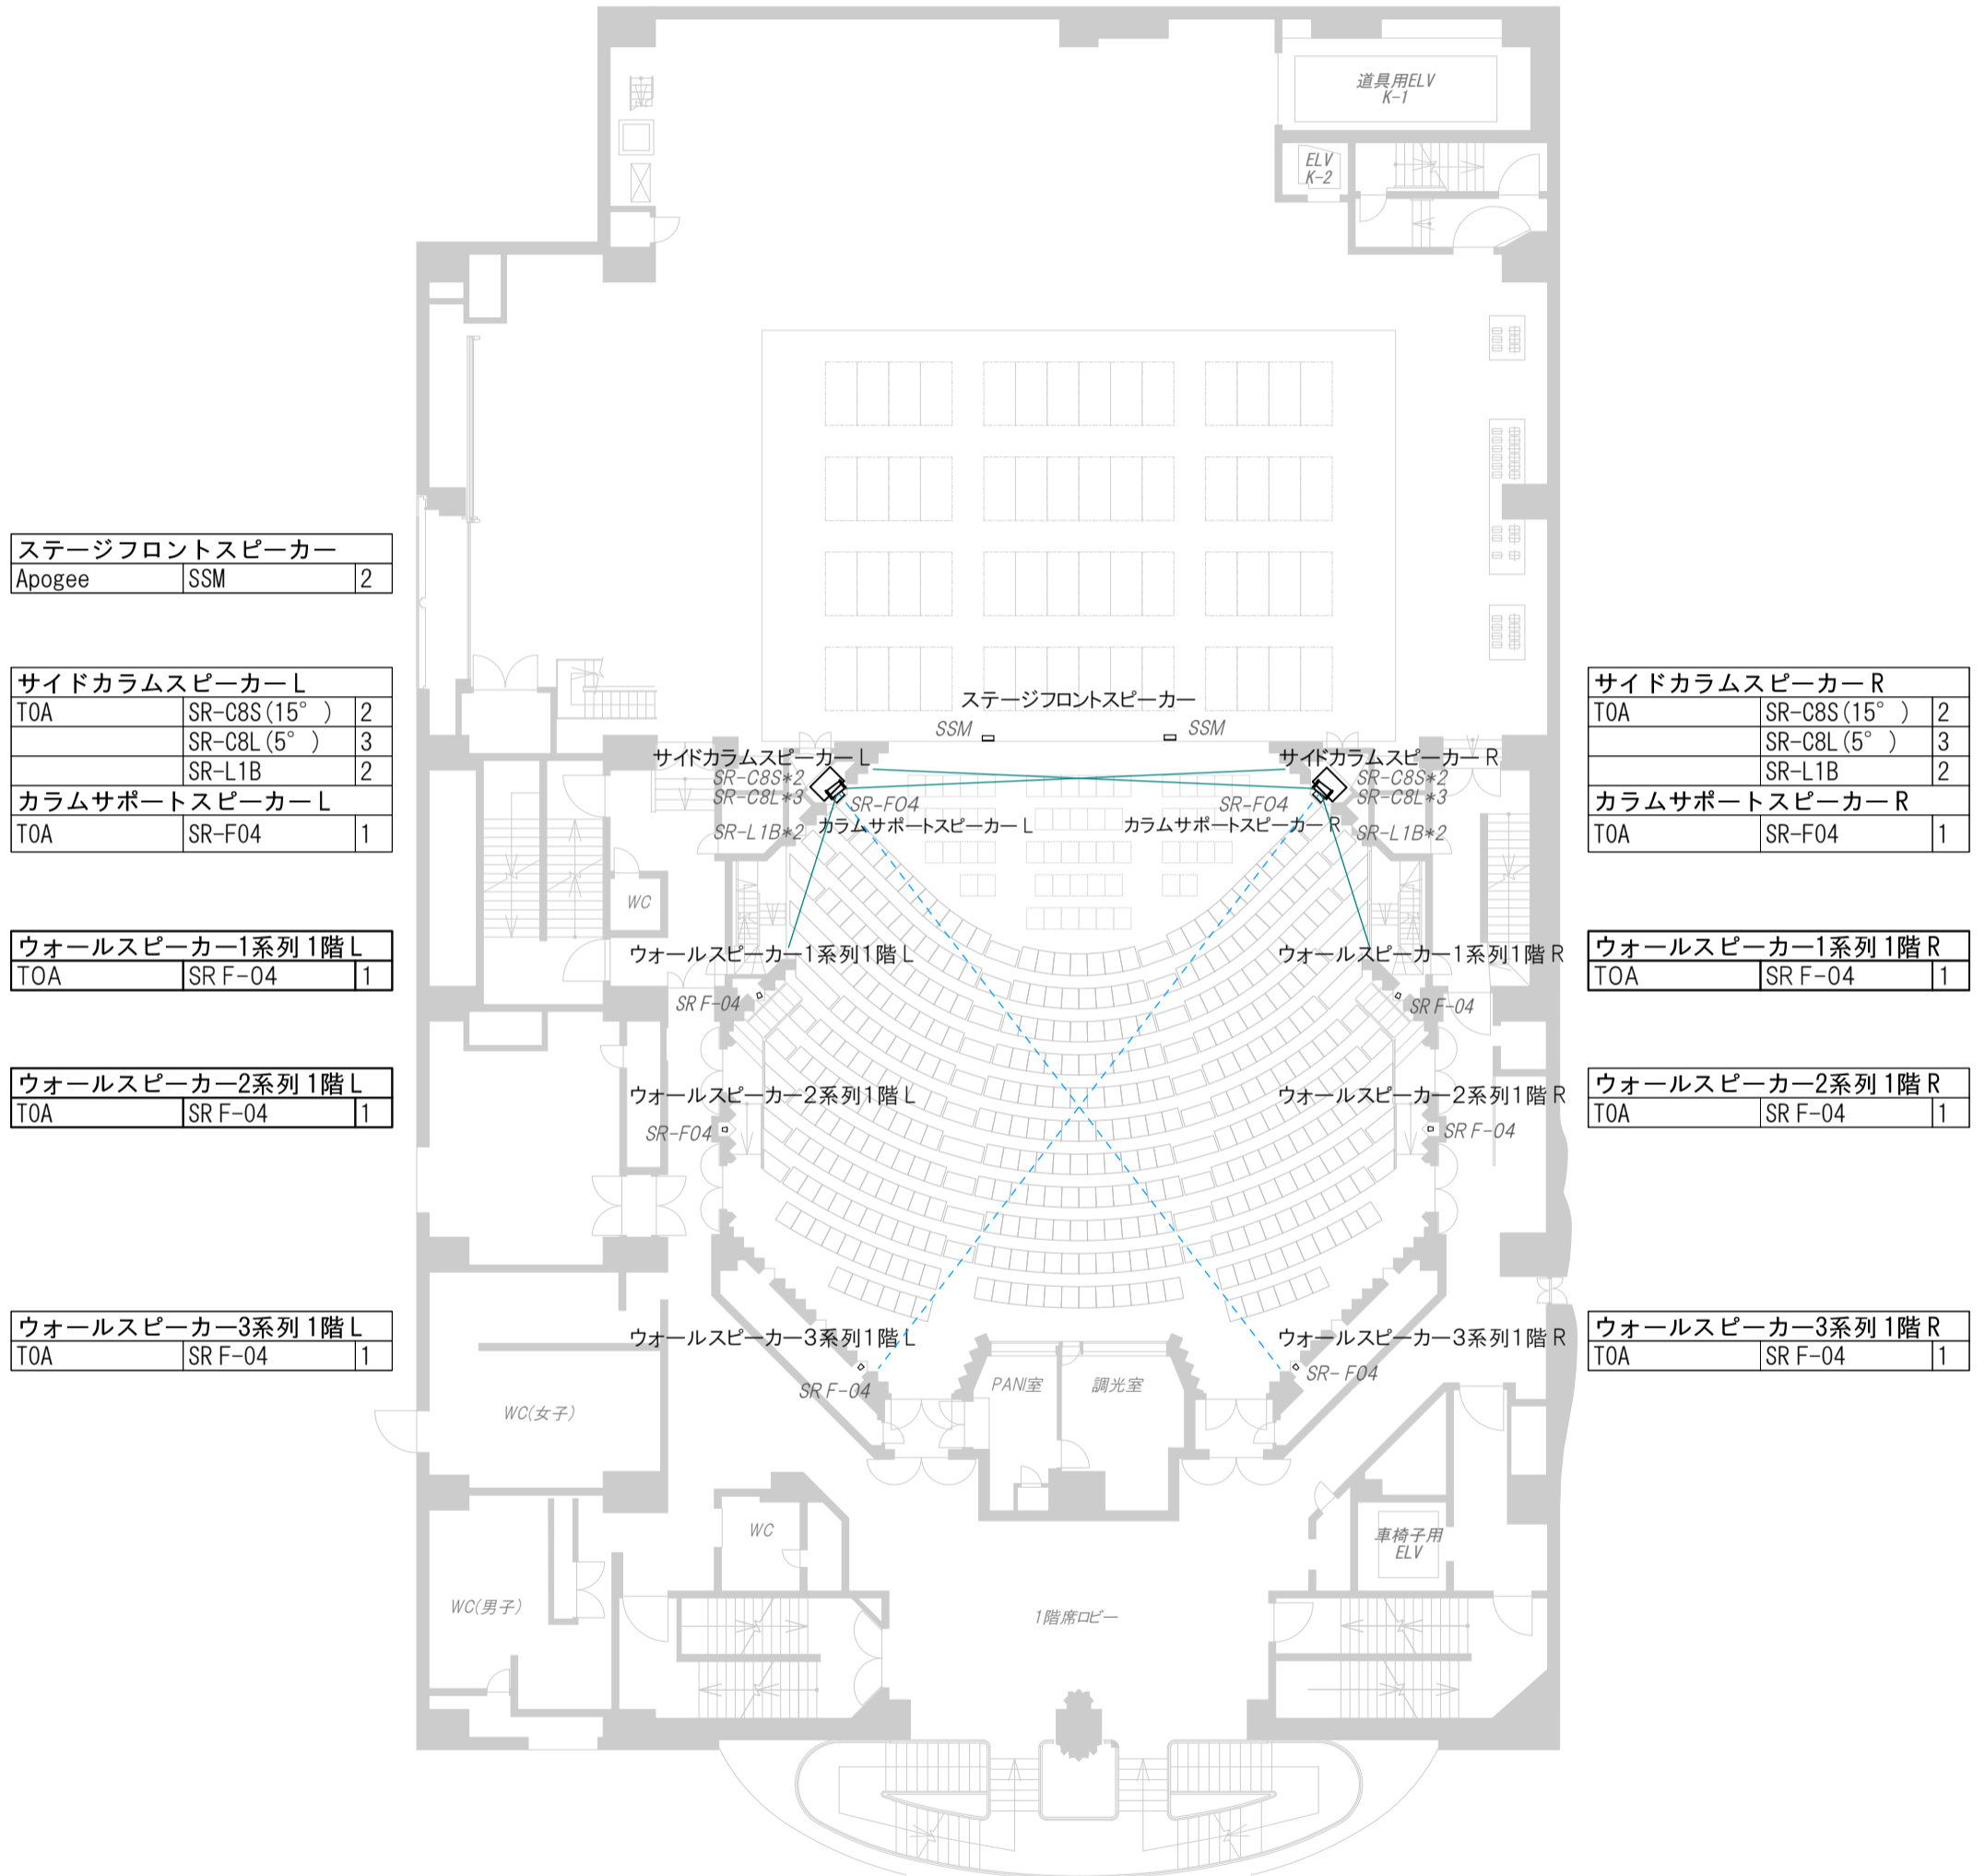

パブリックシアタースピーカー図面

4階～客席1階レベル～

2024年2月改定

ステージフロントスピーカー		
Apogee	SSM	2

サイドコラムスピーカーL		
TOA	SR-C8S(15°)	2
	SR-C8L(5°)	3
	SR-L1B	2
カラムサポートスピーカーL		
TOA	SR-F04	1

ウォールスピーカー1系列1階L		
TOA	SR F-04	1

ウォールスピーカー2系列1階L		
TOA	SR F-04	1

ウォールスピーカー3系列1階L		
TOA	SR F-04	1

サイドコラムスピーカーR		
TOA	SR-C8S(15°)	2
	SR-C8L(5°)	3
	SR-L1B	2
カラムサポートスピーカーR		
TOA	SR-F04	1

ウォールスピーカー1系列1階R		
TOA	SR F-04	1

ウォールスピーカー2系列1階R		
TOA	SR F-04	1

ウォールスピーカー3系列1階R		
TOA	SR F-04	1