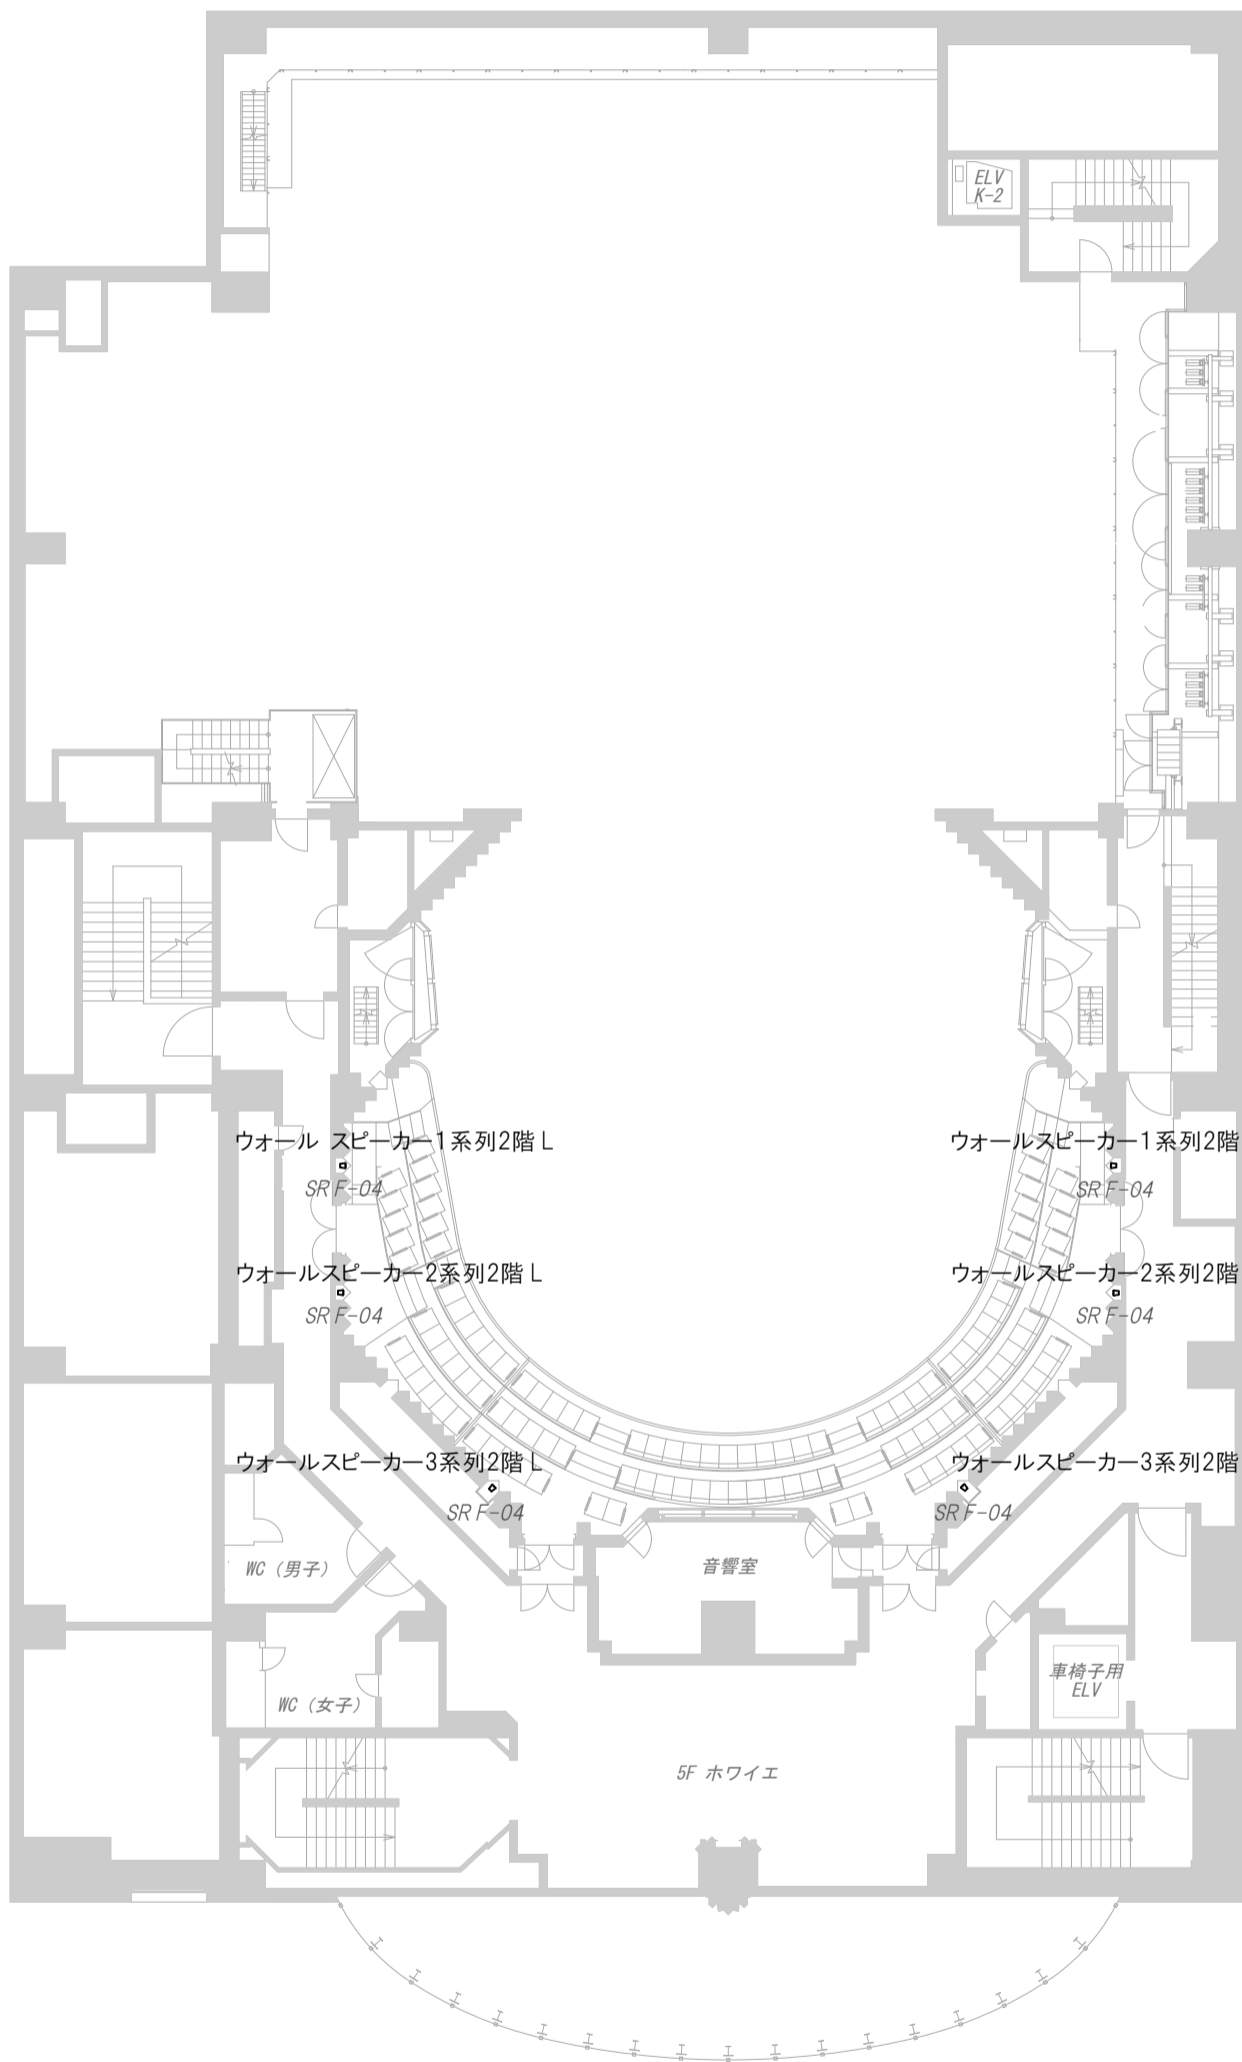

パブリックシアタースピーカー図面

5階～客席2階レベル～

2024年2月改定

ウォールスピーカー1系列 2階 L		
TOA	SR F-04	1

ウォールスピーカー1系列2階 L
SR F-04

ウォールスピーカー1系列2階 R
SR F-04

ウォールスピーカー1系列 2階 R		
TOA	SR F-04	1

ウォールスピーカー2系列 2階 L		
TOA	SR F-04	1

ウォールスピーカー2系列2階 L
SR F-04

ウォールスピーカー2系列2階 R
SR F-04

ウォールスピーカー2系列 2階 R		
TOA	SR F-04	1

ウォールスピーカー3系列 2階 L		
TOA	SR F-04	1

ウォールスピーカー3系列2階 L
SR F-04

ウォールスピーカー3系列2階 R
SR F-04

ウォールスピーカー3系列 2階 R		
TOA	SR F-04	1

WC (男子)

音響室

WC (女子)

車椅子用
ELV

5F ホワイエ

世田谷パブリックシアター

〒154-0004 東京都世田谷区太子堂4-1-1
TEL 03-5432-1522
FAX 03-5432-1529
sound@setagaya-ac.net